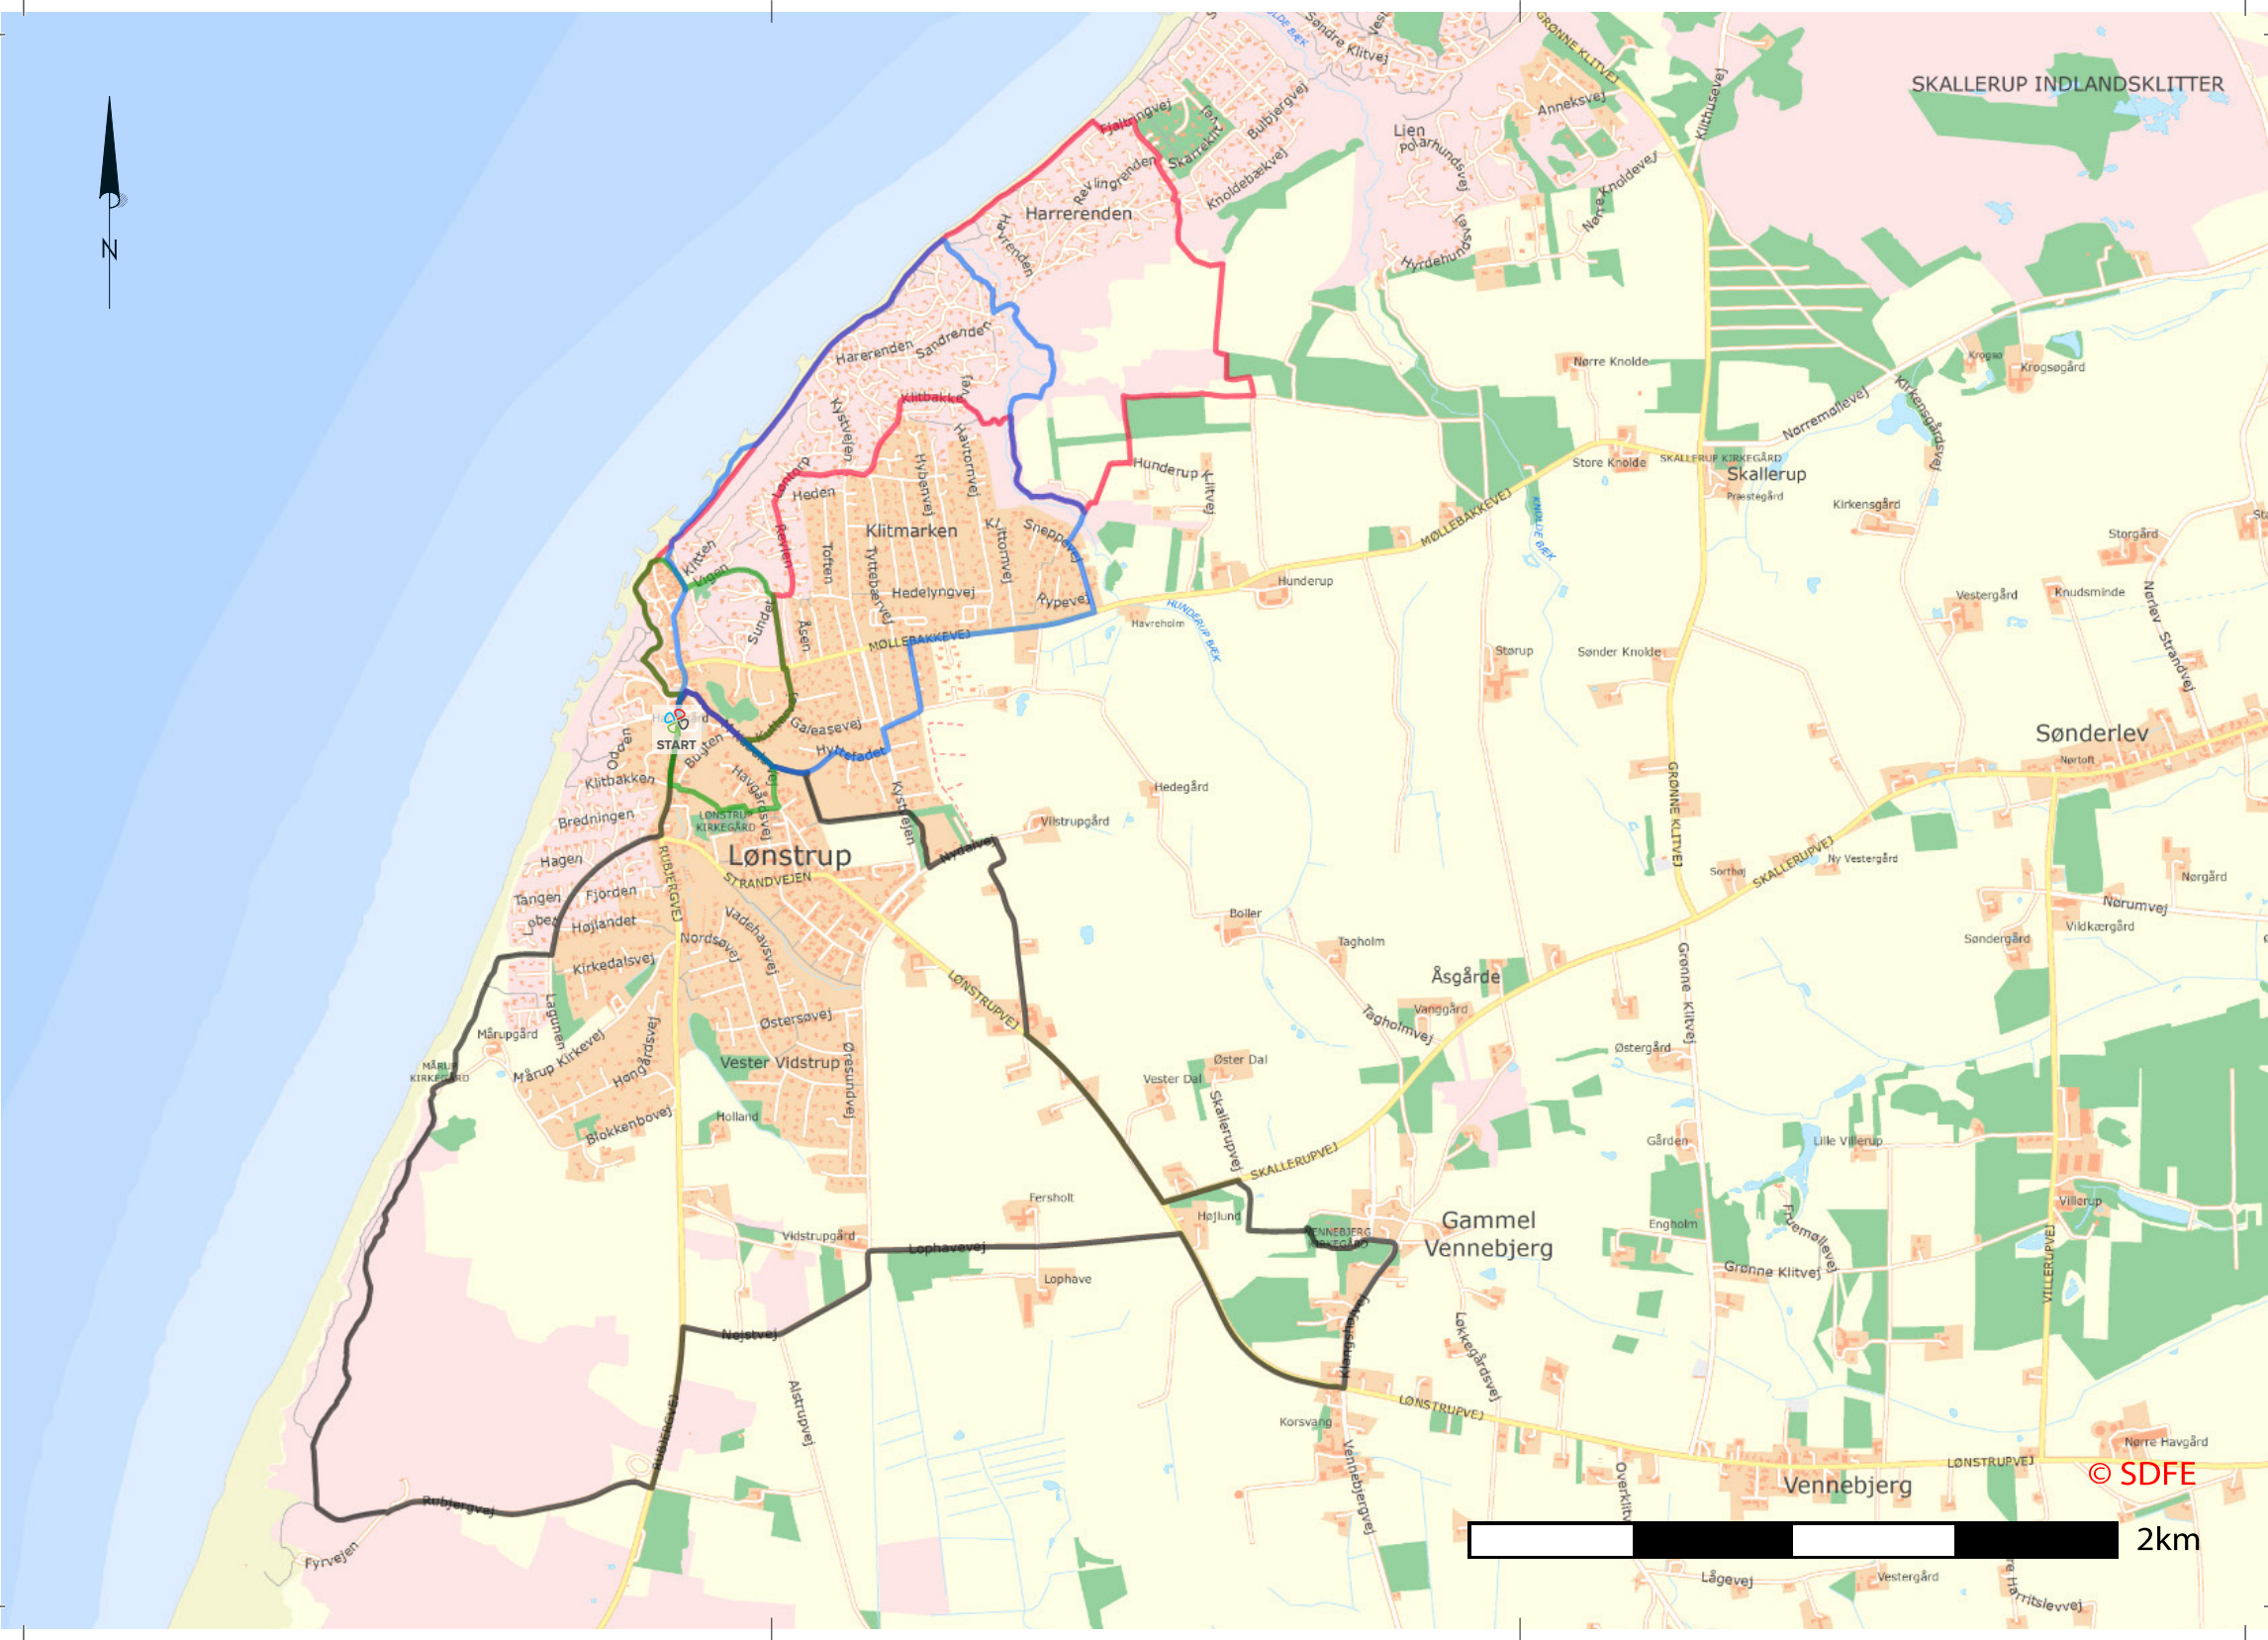

**GRØN 2,5 KM**  
**BLÅ 5,0 KM**  
**RØD 7,5 KM**  
**SORT 15 KM**

**KLØVERSTIERNE** består af fire vandreruter, der alle udgår fra Lønstrup Turistbureau. Ruterne er udprægede naturstier og vi anbefaler fornuftigt fodtøj. God fornøjelse.

 **endomondo**  
Følg stierne på:  
[endomondo.com](http://endomondo.com)

**LØNSTRUP** TURISTFORENING

SKALLERUP INDLANDSKLITTER

Harrerenden

Skallerup

Lønstrup

Gammel Vennebjerg

Sønderlev

Vennebjerg

© SDFE

2km