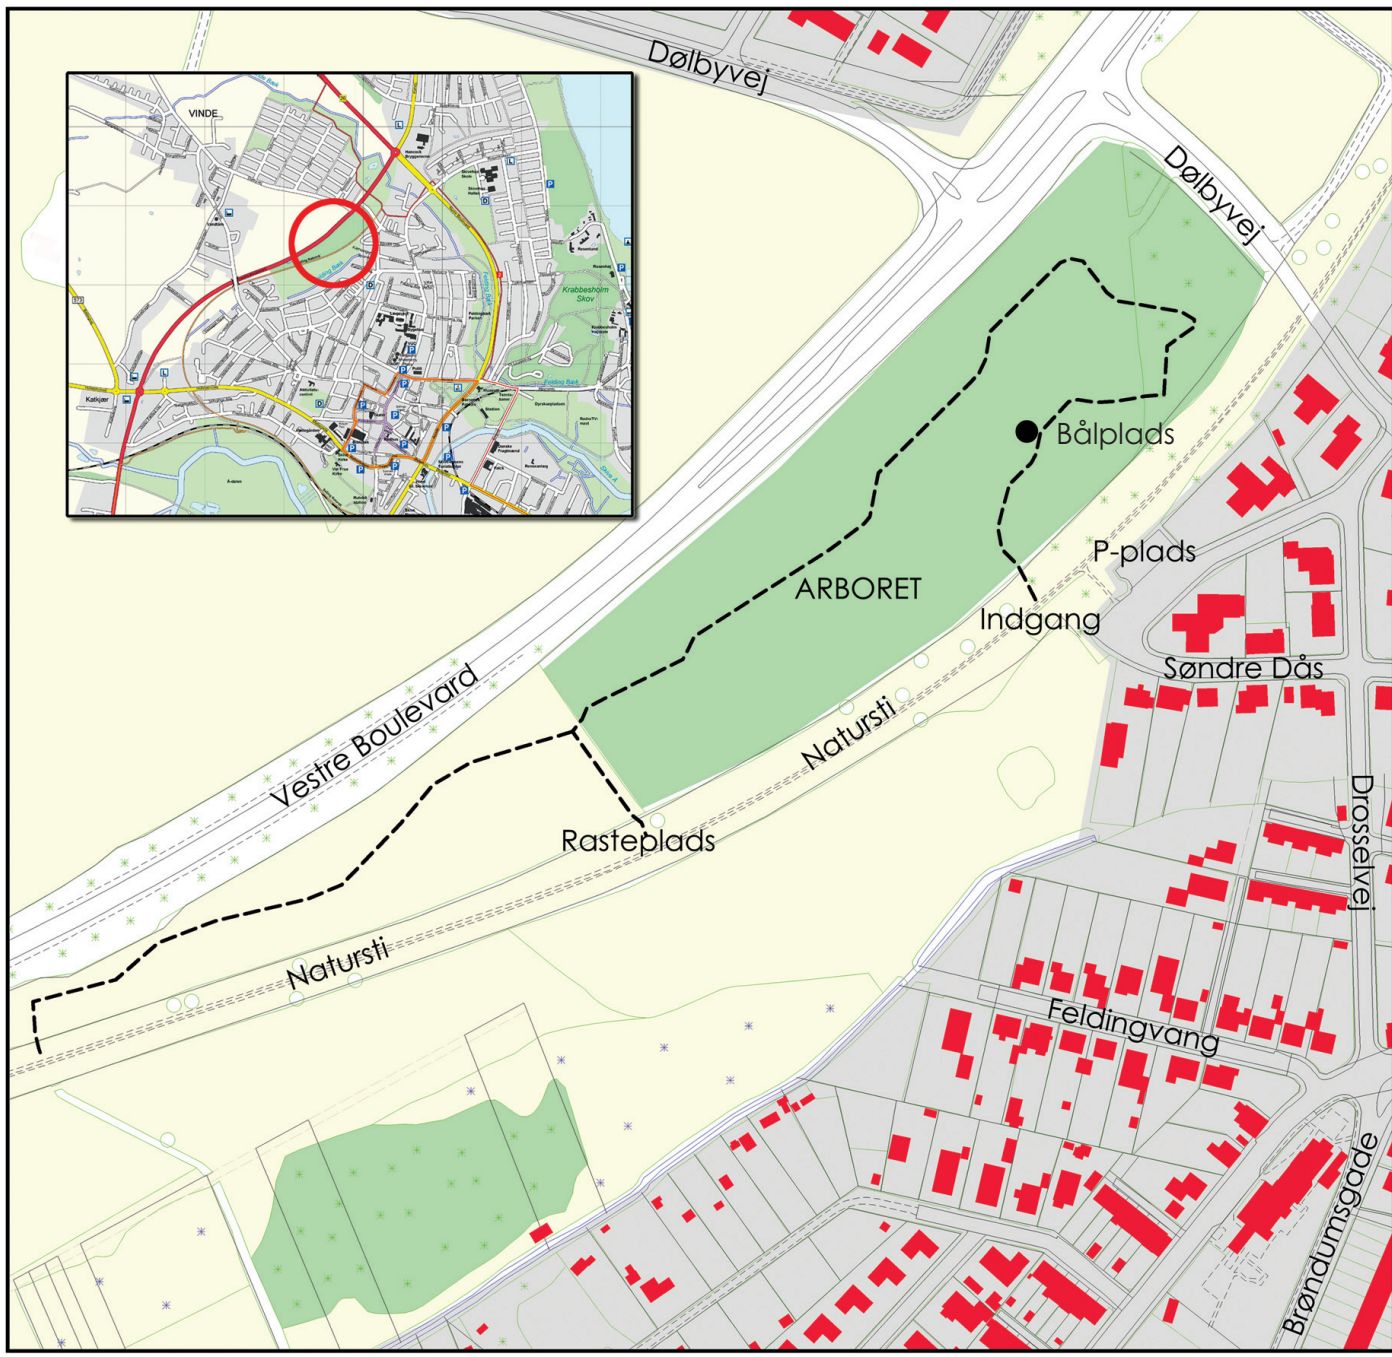

Skoven indeholder

Nr.	Træart	Nr.	Træart
1	Poppel	31	Kvalkved
2	Cypres	32	Seljerøn
3	Bøg	33	Kastanje
4	Birk	34	Elm
5	Løn	35	Lærk
6	Rødeg	36	Lind
7	Ask	37	Navr
8	Eg	38	Havtorn
9	Asp	39	Normannsgran
10	Hæg	40	Rødgran
11	Taks	41	Douglas
12	Skovfyr	42	Kristtorn
13	Ær	43	Robinie
14	Fuglekirsebær	44	Sitkagran
15	Tjørn	45	Bened
16	Æble	46	Tørst
17	Mirabel	47	Bjergfyr
18	Hyl	48	Østrigsk fyr
19	Kirsebær	49	Omorikagran
20	Røn	50	Druehyl
21	Avnbøg	51	Grandis
22	Syren	52	Buksbom
23	Hybenrose	53	Platan
24	Vildrose	54	Gråpoppel
25	Slæen	55	Hængepil
26	Sergentsæble	56	Concolor
27	Ribes	57	Cyptomeria
28	Snebær	58	Ene
29	Rødel	59	Weymouthsfyr
30	Hassel	60	Valnød