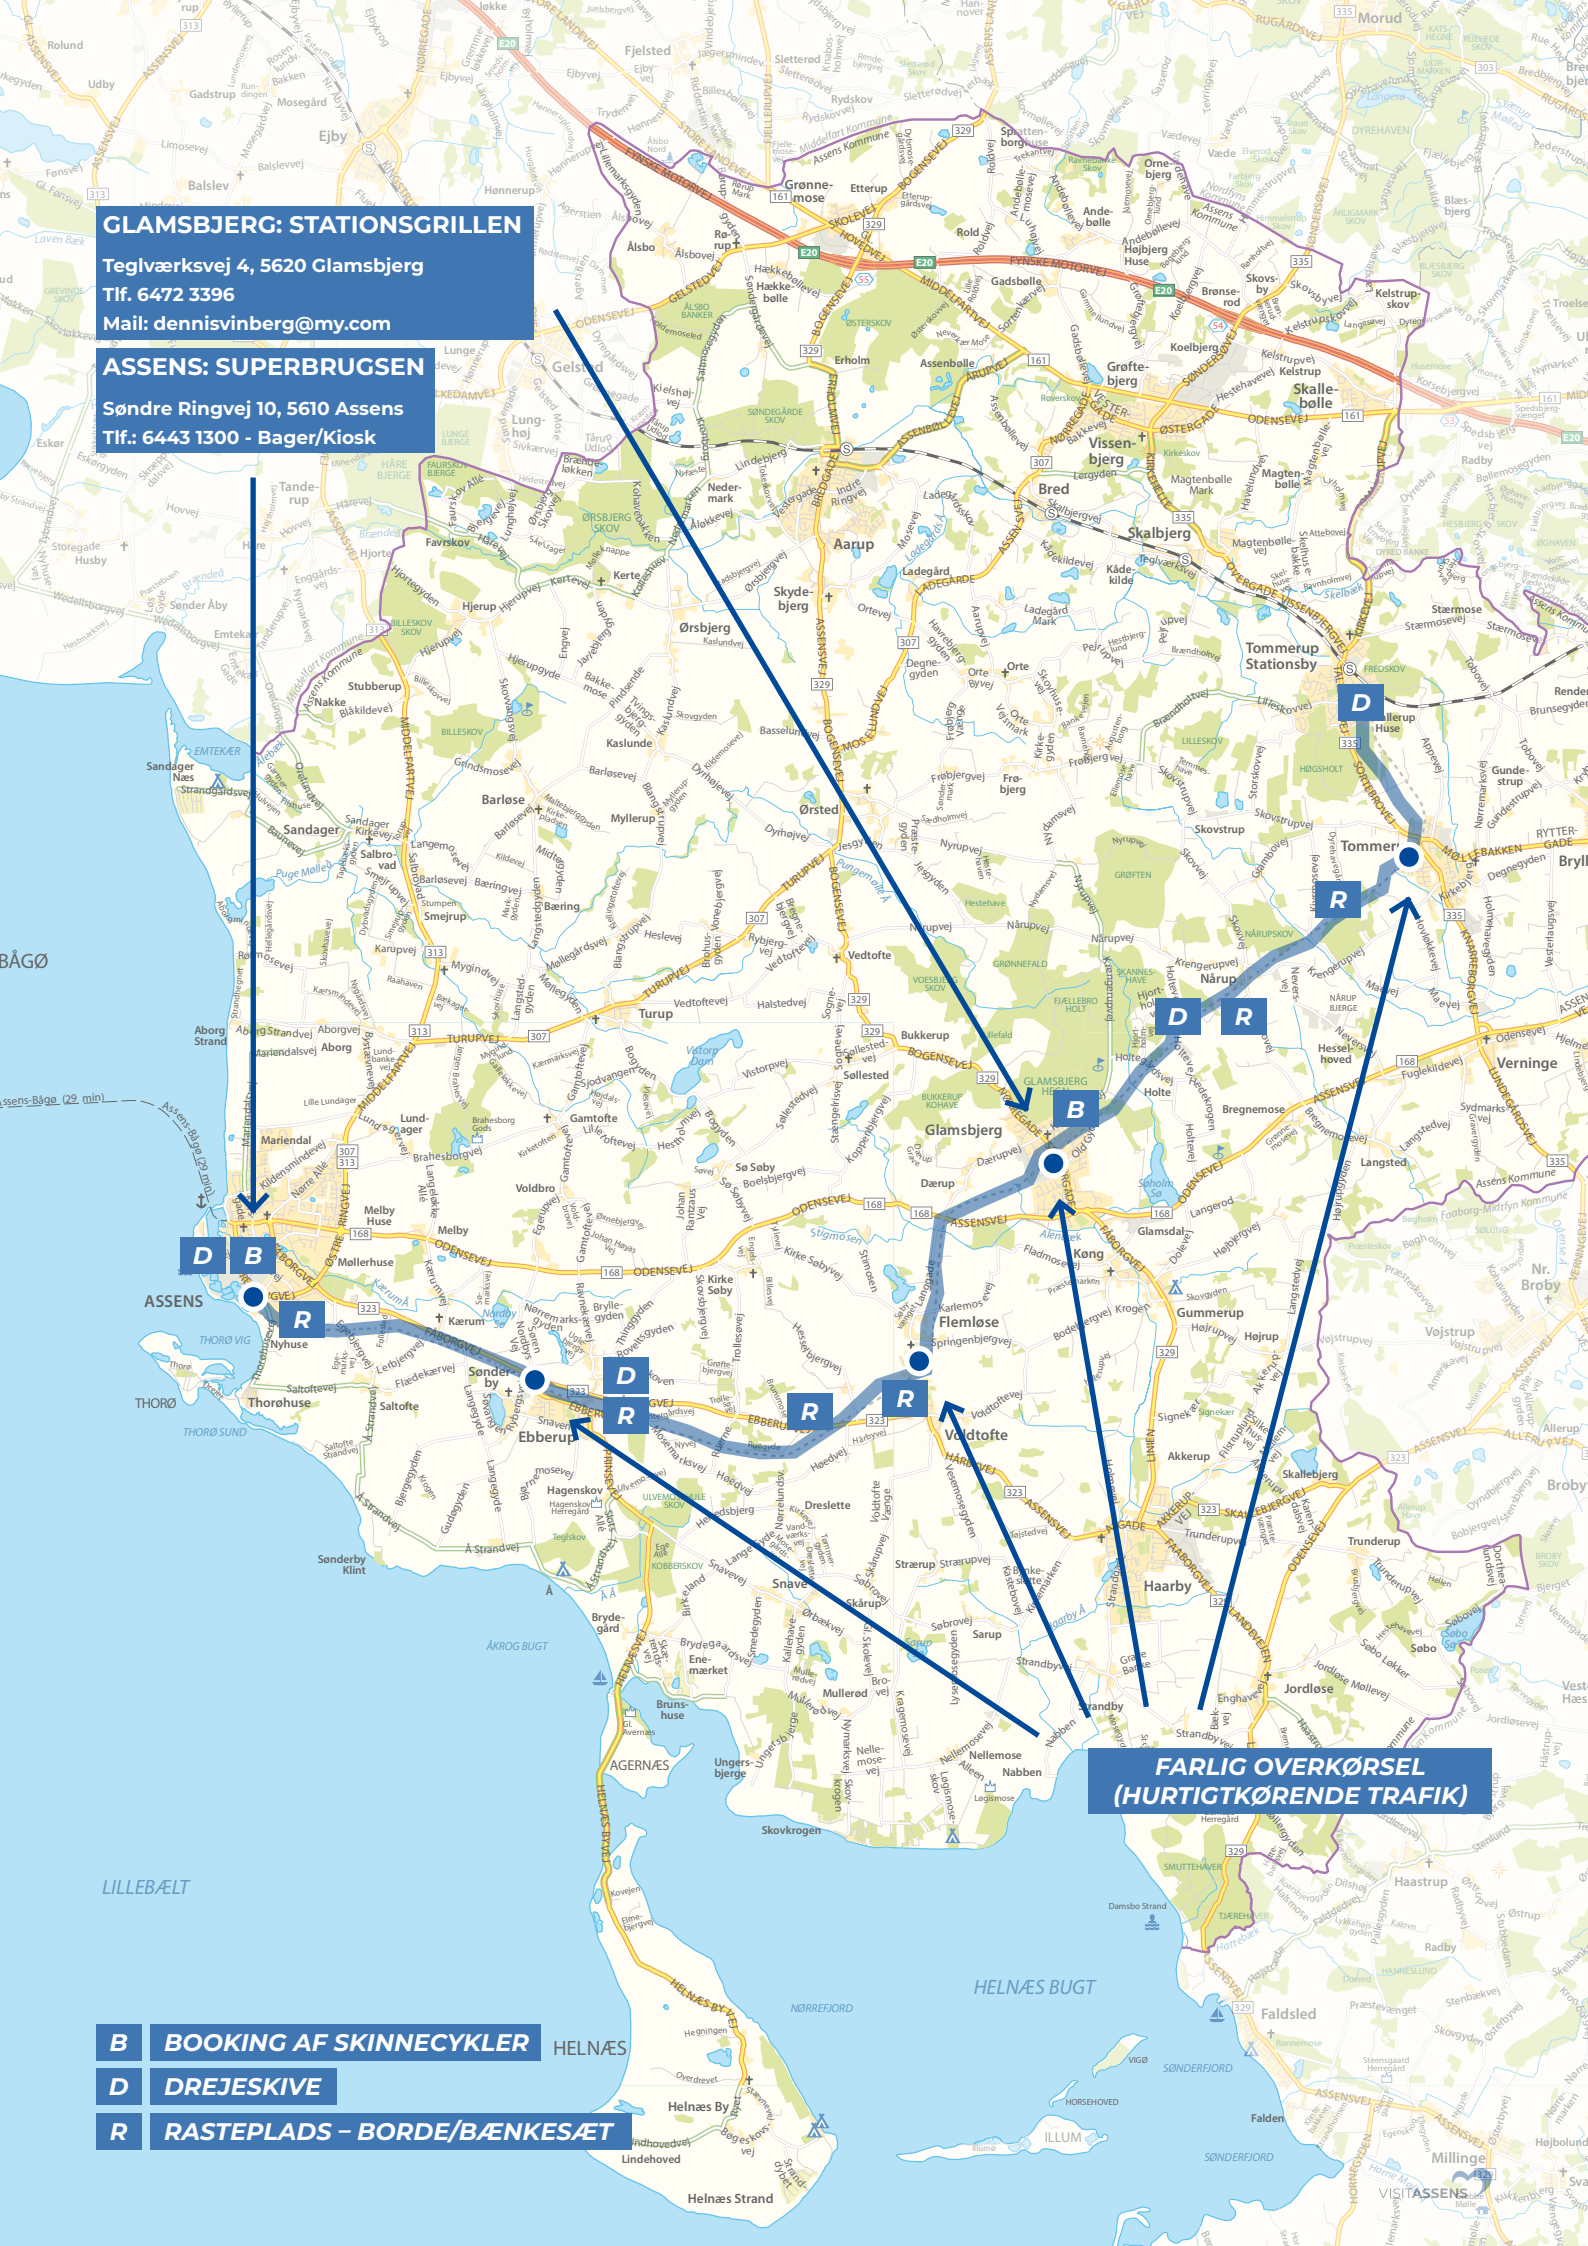

## GLAMSBJERG: STATIONSGRILLEN

Teglværksvej 4, 5620 Glamsbjerg  
Tlf. 6472 3396  
Mail: dennisvinberg@my.com

## ASSENS: SUPERBRUGSEN

Søndre Ringvej 10, 5610 Assens  
Tlf.: 6443 1300 - Bager/Kiosk

- B** BOOKING AF SKINNECYKLER
- D** DREJESKIVE
- R** RASTEPLADS - BORDE/BÆNKESÆT

**FARLIG OVERKØRSEL  
(HURTIGKØRENDE TRAFIK)**