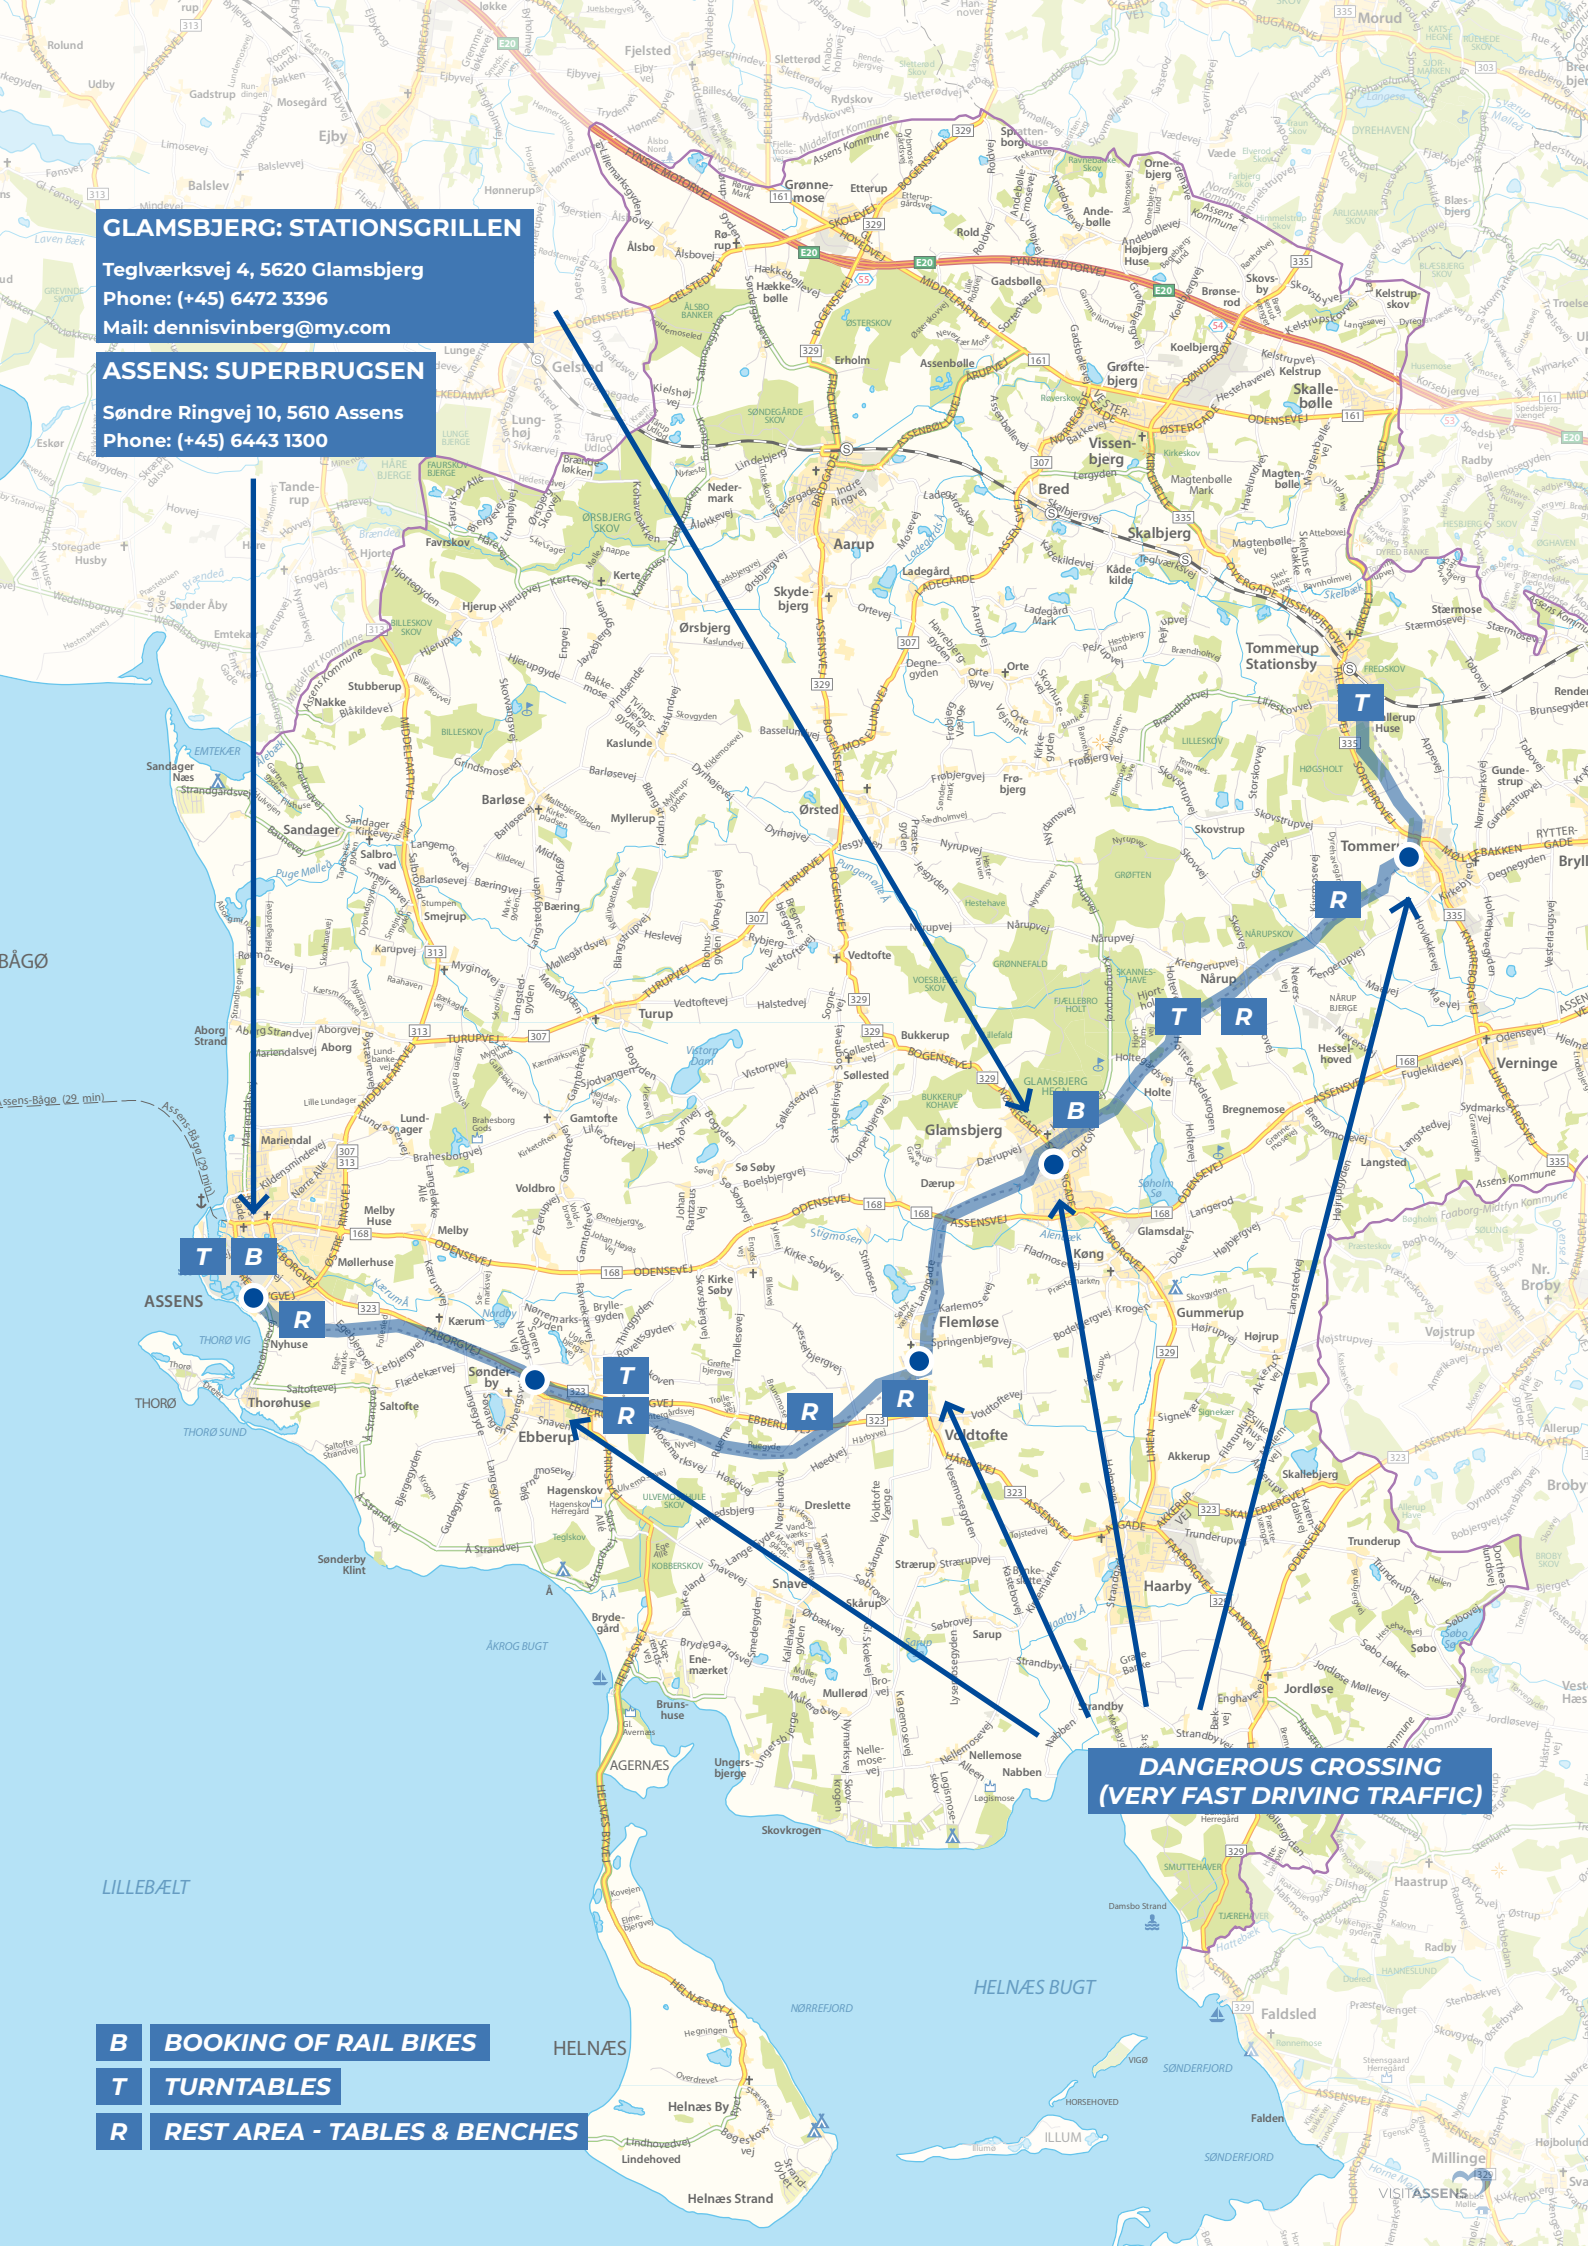

GLAMSBJERG: STATIONSGRILLEN

Teglværksvej 4, 5620 Glamsbjerg
Phone: (+45) 6472 3396
Mail: dennisvinberg@my.com

ASSENS: SUPERBRUGEN

Søndre Ringvej 10, 5610 Assens
Phone: (+45) 6443 1300

**DANGEROUS CROSSING
(VERY FAST DRIVING TRAFFIC)**

- B** BOOKING OF RAIL BIKES
- T** TURNTABLES
- R** REST AREA - TABLES & BENCHES